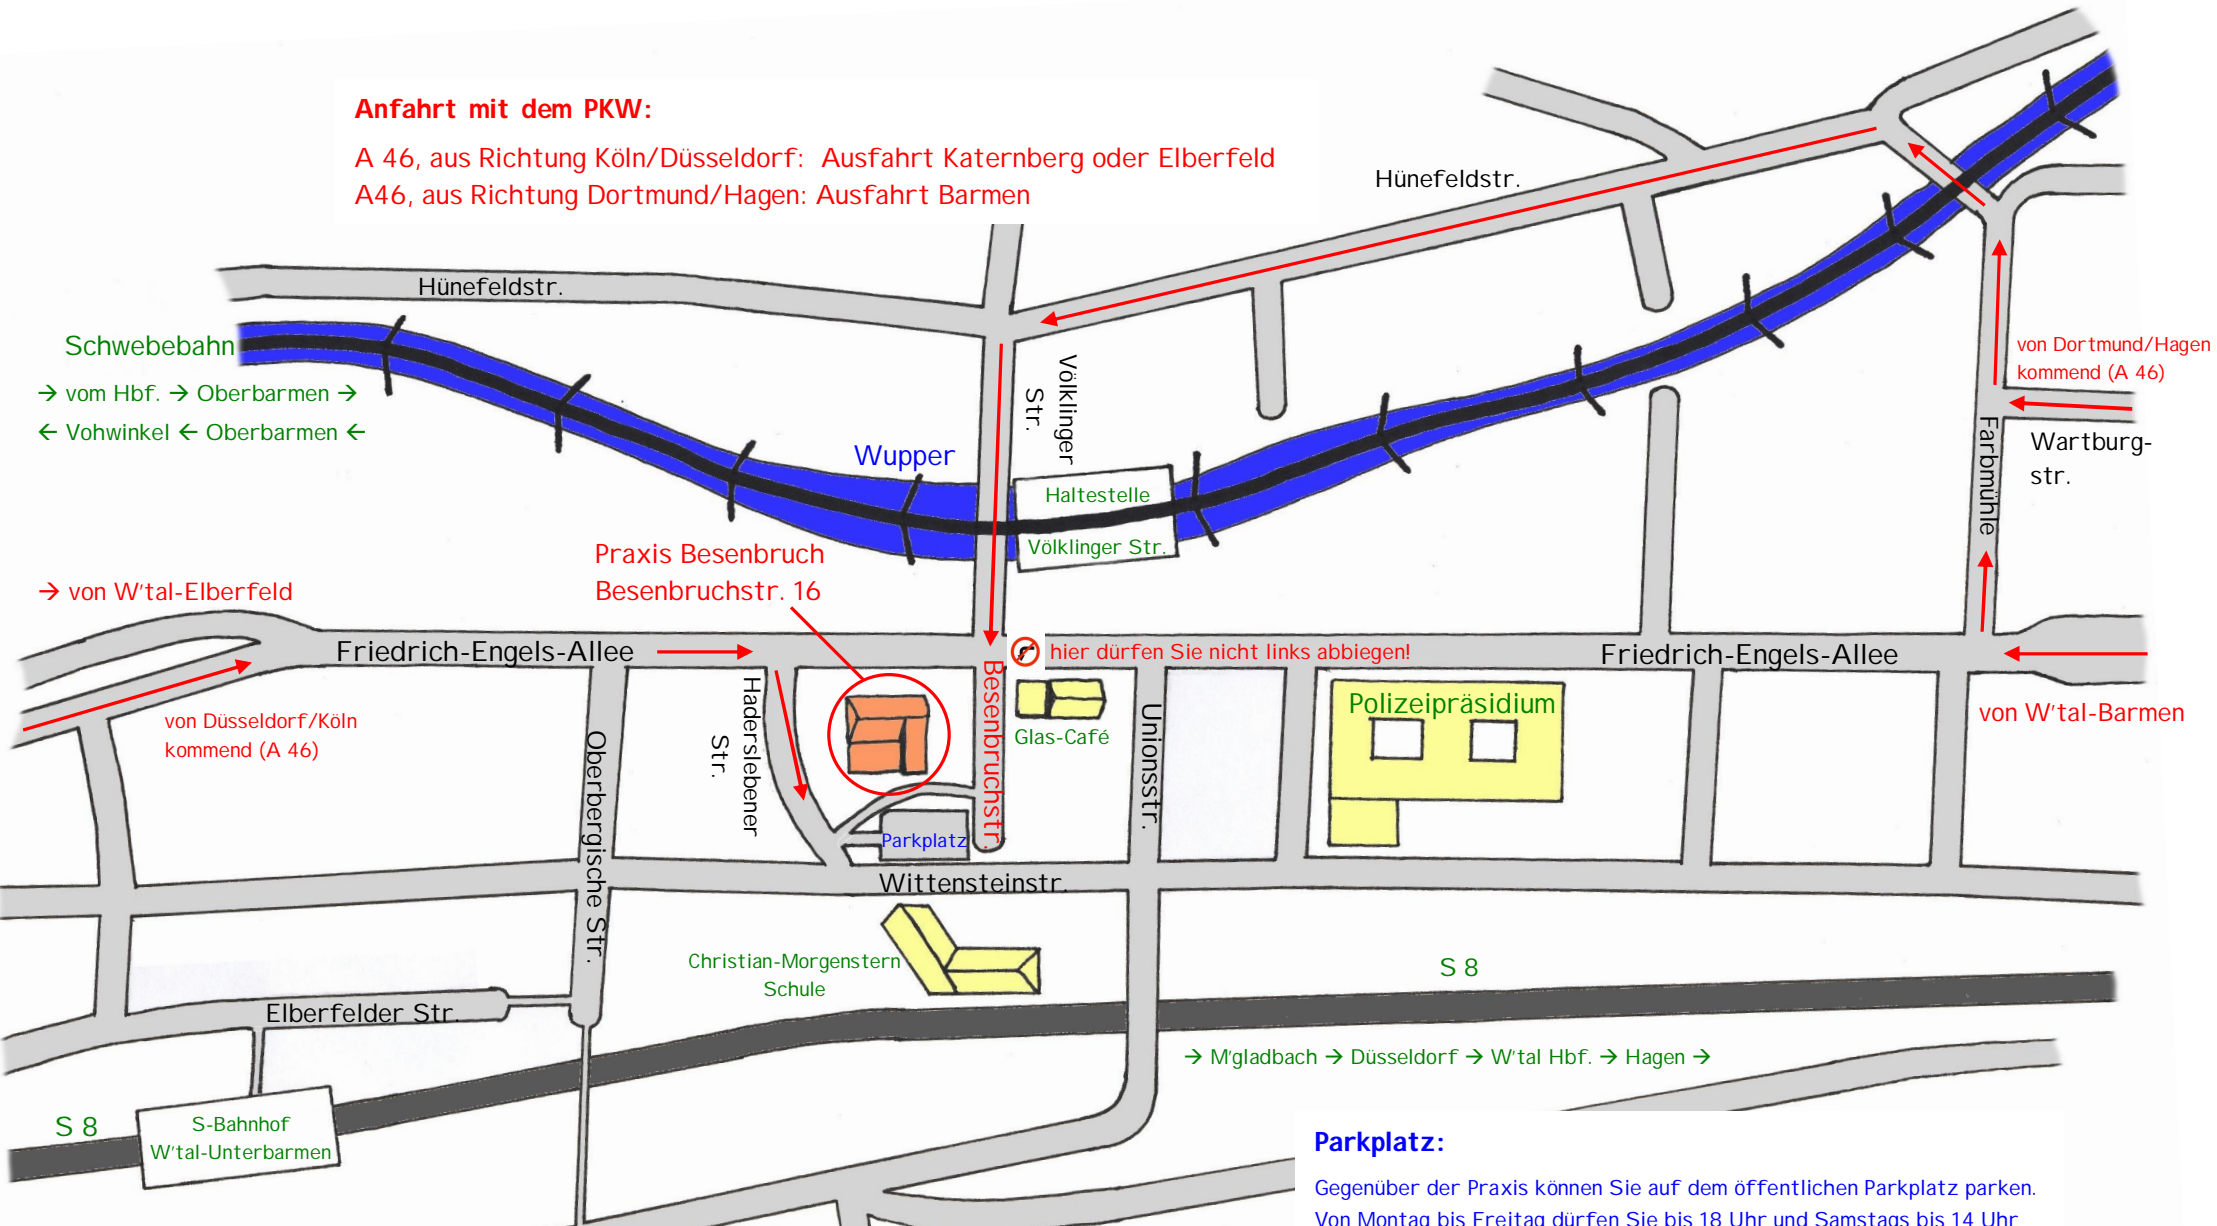

Anfahrt mit dem PKW:

A 46, aus Richtung Köln/Düsseldorf: Ausfahrt Katernberg oder Elberfeld
A46, aus Richtung Dortmund/Hagen: Ausfahrt Barmen

Schwebebahn
→ vom Hbf. → Oberbarmen →
← Vohwinkel ← Oberbarmen ←

→ von W'tal-Elberfeld

von Düsseldorf/Köln
kommend (A 46)

von Dortmund/Hagen
kommend (A 46)

Wartburg-
str.

von W'tal-Barmen

hier dürfen Sie nicht links abbiegen!

Polizeipräsidium

S 8

→ M'gladbach → Düsseldorf → W'tal Hbf. → Hagen →

S 8
S-Bahnhof
W'tal-Unterbarmen

Anreise mit dem Zug: Wuppertal Hauptbahnhof

→ Schwebebahn, Richtung Oberbarmen, Haltestelle Völklinger Str. **oder**
→ S-Bahn S8 von Mönchengladbach-Düsseldorf, Richtung Hagen, Bahnhof W'tal Unterbarmen

Parkplatz:

Gegenüber der Praxis können Sie auf dem öffentlichen Parkplatz parken.
Von Montag bis Freitag dürfen Sie bis 18 Uhr und Samstags bis 14 Uhr
zwei Stunden mit **Parkscheibe** parken.
Samstag nachmittag und Sonntag ganztags können Sie frei parken.